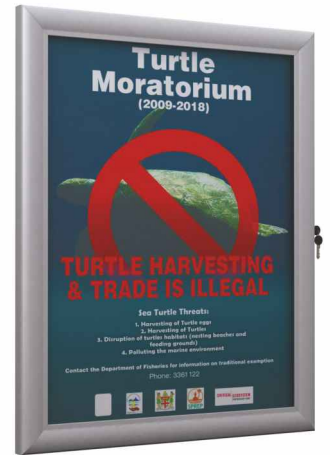

## Anahtar Dolabı

- \* Anahtar Kutusu, her ortamda anahtar yönetimi için basit ve esnek bir çözüm suna
- \* Anahtar Kutusu, tüm ihtiyaçları karşılamak için farklı model ve boyutlarda mevcuttur.
- \* 10 ila 90 arasındaki farklı anahtar numaralarını saklamak için bir dizi farklı boyut vardır.
- \* Ofiste daha fazla güvenlik için alüminyum ve güvenlik camından yapılmış, her dolap bir silindirik kilidi ve bir duvar montaj kiti ile birlikte gelir.

## Kilitli Afiş Panosu

- \* İç ve dış mekân kullanımı için tasarım
- \* Gümüş rengi eloksallı alüminyum profiller
- \* Afiş tutucu olarak plastik klipsler
- \* Derinlik 35 mm
- \* Profil genişliği 46 mm
- \* A4'ten A0'a kadar mevcuttur
- \* Özel boyutlarda üretimi yapılabilir
- \* Kilitlenebilir menteşeli kapı
- \* Tek taraflı
- \* Duvara montaj
- \* İsteğe bağlı LED aydınlatmalı üretilebilir