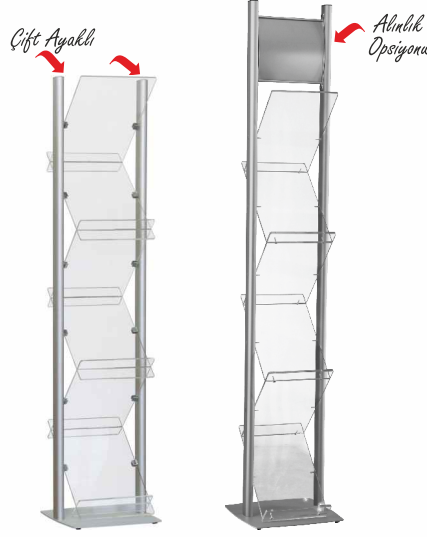

Zig Zag Broşür Standları

- Gümüş eloksallı stand profili
- 8 mm şeffaf akrilik broşür raf
- 6xA4 kapasite
- 4 mm sac taban
- Kolay taşıma için düz kutuda demonte olarak gelmektedir
- Çift taraflı
- Yükseklik 1580 mm
- İsteğe bağlı alınlık eklenebilir

RAFLAR: Şeffaf Akrilik

ÜRÜN KODU	RAF ADEDİ	KAPASİTE
BS Z E2 6A4 SB	6	6 x A4
BS Z E2 6A4 SB LP	6	6 x A4

RAFLAR: Şeffaf Akrilik

ÜRÜN KODU	RAF ADEDİ	KAPASİTE
BS Z E1 6A4 SB	6	6 x A4
BS Z E1 6A4 SB LP	6	6 x A4