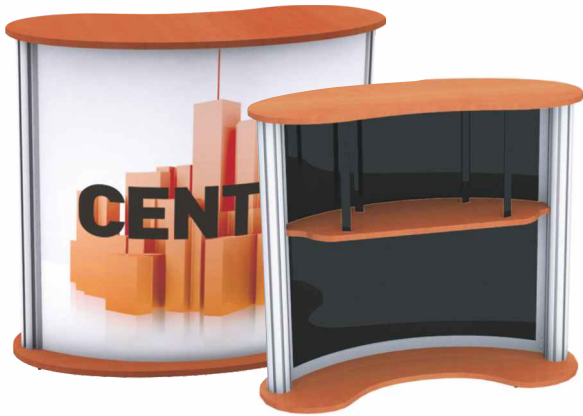

## Centro® TV

ÜRÜN KODU	PANEL ÖLÇÜSÜ
CT1	950 mm x 1990 mm
CT2	1500 mm x 1990 mm
CT3	(3 x 750 mm) x 1990 mm
CT3C	(3 x 750 mm) x 1990 mm

CT1

CT2

CT3

CT3C

MALZEME: Gümüş rengi (mat eloksal) alüminyum "Centro Masa I"