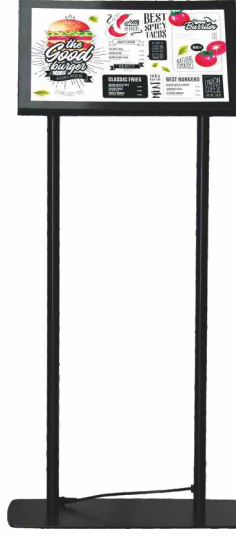

Manyetik LED Menü Standı

- Manyetik LED çerçeveli bilgi standı
- Eşit ışık dağılımı sağlamak için akrilik lazer panel kullanılmaktadır.
- Manyetik ön kapak hızlı ve kolay görsel değişiklikleri sağlar
- Etkileyici görünüme sahip klasik 2 ayaklı menü Standı
- 500x350 mm manyetik LED çerçeve
- 4 mm kalınlığında metal taban ile sağlam ve dayanıklı

ÇERÇEVE: Manyetik LED Çerçeve

ÜRÜN KODU	AFİŞ ÖLÇÜSÜ
MB2S LLMS 050035	(B3) 500 x 350 mm