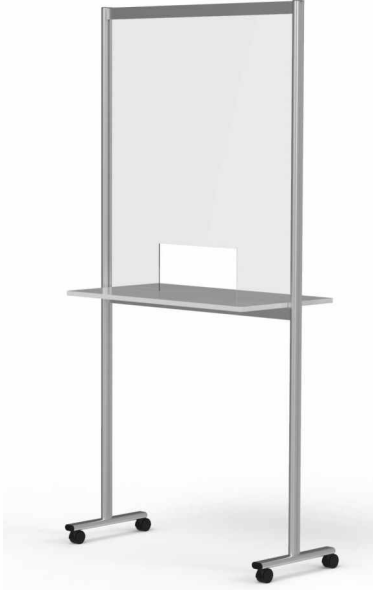

Yüz Siperliği

ÜRÜN KODU

PHBS 25 210

Giriş Bariyeri

ÜRÜN KODU	GÖRÜNÜR ALAN
VDOOR 090200 Y	900x2000mm
VDOOR 090200 T	900x2000mm
VDOOR 080200 Y	800x2000mm
VDOOR 080200 T	800x2000mm

Sosyal Mesafe Kalkanı

ÜRÜN KODU	GÖRÜNÜR ALAN
VFRD 1 075200	750x2000mm
VFRD 1 080200	800x2000mm
VFRD 1 090200	900x2000mm
VFRD 1 100200	1000x2000mm