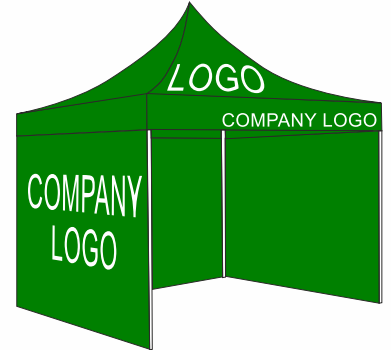

YAN DUVAR Baskısı

ÇADIR RENKLERİ

BEYAZ

KIRMIZI

YEŞİL

MAVİ

SİYAH