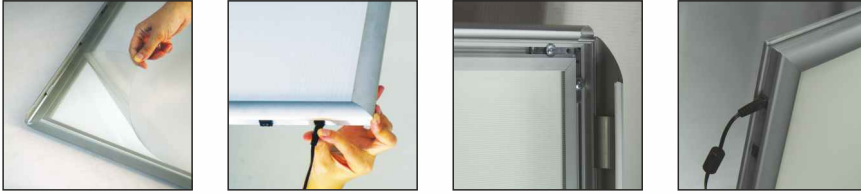

İnce Led Çerçeve - 25 mm Çift Taraflı

ÇİFT TARAFLI	AFİŞ ÖLÇÜSÜ	AYDINLATMA
LLB D EL 25 021030	(A4) 210 x 297 mm	3200-4200 LUX
LLB D EL 25 030042	(A3) 297 x 420 mm	3000-4000 LUX
LLB D EL 25 035050	(B3) 350 x 500 mm	2900-3800 LUX
LLB D EL 25 042060	(A2) 420 x 594 mm	2800-3600 LUX
LLB D EL 25 050070	(B2) 500 x 700 mm	2600-3400 LUX
LLB D EL 25 060084	(A1) 594 x 841 mm	2200-3000 LUX
LLB D EL 25 070100	(B1) 700 x 1000 mm	1800-2300 LUX

Led Çerçeve - 25 mm Çift Taraflı

ÇİFT TARAFLI	AFİŞ ÖLÇÜSÜ	AYDINLATMA
LLB D 25 021030	(A4) 210 x 297 mm	3200-4200 LUX
LLB D 25 030042	(A3) 297 x 420 mm	3000-4000 LUX
LLB D 25 035050	(B3) 350 x 500 mm	2900-3800 LUX
LLB D 25 042060	(A2) 420 x 594 mm	2800-3600 LUX
LLB D 25 050070	(B2) 500 x 700 mm	2600-3400 LUX
LLB D 25 060084	(A1) 594 x 841 mm	2200-3000 LUX
LLB D 25 070100	(B1) 700 x 1000 mm	1800-2300 LUX

Led Çerçeve - 30 mm Çift Taraflı

ÇİFT TARAFLI	AFİŞ ÖLÇÜSÜ	AYDINLATMA
LLB D 30 021030	(A4) 210 x 297 mm	3200-4200 LUX
LLB D 30 030042	(A3) 297 x 420 mm	3000-4000 LUX
LLB D 30 035050	(B3) 350 x 500 mm	2900-3800 LUX
LLB D 30 042060	(A2) 420 x 594 mm	2800-3600 LUX
LLB D 30 050070	(B2) 500 x 700 mm	2600-3400 LUX
LLB D 30 060084	(A1) 594 x 841 mm	2200-3000 LUX
LLB D 30 070100	(B1) 700 x 1000 mm	1800-2300 LUX

Led Çerçeve - 35 mm Çift Taraflı

ÇİFT TARAFLI	AFİŞ ÖLÇÜSÜ	AYDINLATMA
LLB D 35 021030	(A4) 210 x 297 mm	3200-4200 LUX
LLB D 35 030042	(A3) 297 x 420 mm	3000-4000 LUX
LLB D 35 035050	(B3) 350 x 500 mm	2900-3800 LUX
LLB D 35 042060	(A2) 420 x 594 mm	2800-3600 LUX
LLB D 35 050070	(B2) 500 x 700 mm	2600-3400 LUX
LLB D 35 060084	(A1) 594 x 841 mm	2200-3000 LUX
LLB D 35 070100	(B1) 700 x 1000 mm	1800-2300 LUX

Led Çerçeve - 46 mm Çift Taraflı

ÇİFT TARAFLI	AFİŞ ÖLÇÜSÜ	AYDINLATMA
LLB D 46 050070	(B2) 500 x 700 mm	2600-3400 LUX
LLB D 46 060084	(A1) 594 x 841 mm	2200-3000 LUX
LLB D 46 070100	(B1) 700 x 1000 mm	1800-2300 LUX