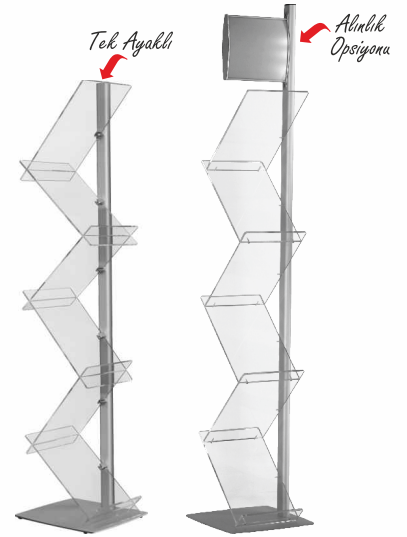

Zig Zag Broşür Standları

- Gümüş eloksallı stand profili
- 8 mm şeffaf akrilik broşür raf
- 6xA4 kapasite
- 4 mm sac taban
- Kolay taşıma için düz kutuda demonte olarak gelmektedir
- Çift taraflı
- Yükseklik 1580 mm
- İsteğe bağlı alınlık eklenebilir

RAFLAR: Şeffaf Akrilik

ÜRÜN KODU	RAF ADEDİ	KAPASİTE
BS Z E2 6A4 SB	6	6 x A4
BS Z E2 6A4 SB LP	6	6 x A4

RAFLAR: Şeffaf Akrilik

ÜRÜN KODU	RAF ADEDİ	KAPASİTE
BS Z E1 6A4 SB	6	6 x A4
BS Z E1 6A4 SB LP	6	6 x A4