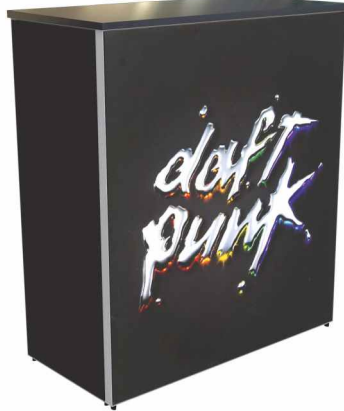

Katlanır Tekstil Masa

MALZEME: Gümüş rengi (mat eloksal) alüminyum	
Suntalam Tabla ve alüminyum eloksal çerçeveler	
ÜRÜN KODU	MASA ÖLÇÜSÜ (X*Y*Z)
Pano FF45 803690	390x820x933 mm