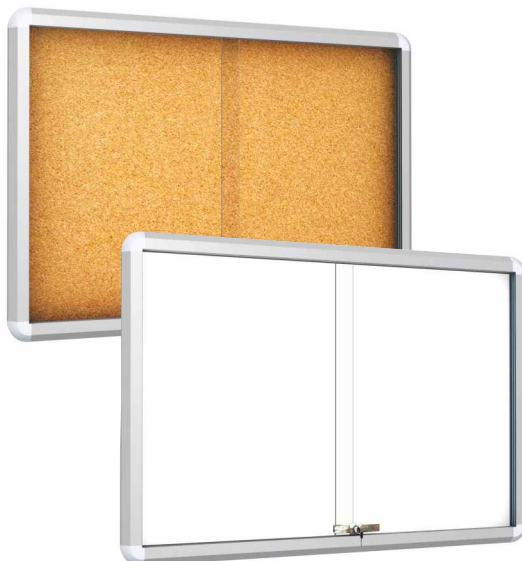

MALZEME: Gümüş rengi (mat eloksal) alüminyum

MANYETİK	MANTAR	KAPASİTE	KİLİT
SC MXS H3 V3	SC MXCB H3 V3	9 x A4	1
SC MXS H4 V2	SC MXCB H4 V2	8 x A4	2
SC MXS H5 V2	SC MXCB H5 V2	10 x A4	2
SC MXS H4 V3	SC MXCB H4 V3	12 x A4	2
SC MXS H5 V3	SC MXCB H5 V3	15 x A4	2
SC MXS H6 V3		18 x A4	2
SC MXS H7 V3		21 x A4	2
SC MXS H8 V3		24 x A4	2
SC MXS H9 V3		27 x A4	2