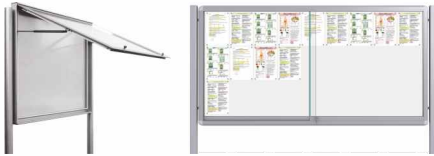

Dış Mekan İlan Dolabı

MALZEME: Gümüş rengi (mat eloksal) alüminyum

MANYETİK	MANTAR	KAPASİTE	KİLİT
DS NBS H2 V2	DS NBCB H2 V2	4 x A4	1
DS NBS H2 V3	DS NBCB H2 V3	6 x A4	1

MALZEME: Gümüş rengi (mat eloksal) alüminyum

MANYETİK	MANTAR	KAPASİTE	KİLİT
PS NBS H2 V2	PS NBCB H2 V2	4 x A4	1
PS NBS H2 V3	PS NBCB H2 V3	6 x A4	1

Midi ve Maxi İlan Dolapları kullanılmaktadır.