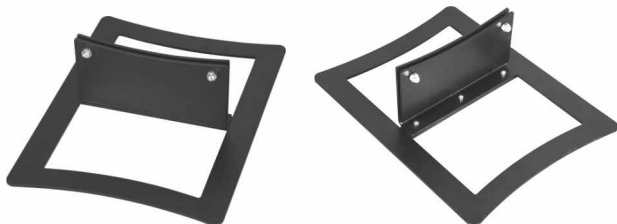

Board Binder

- Her boyutta görseli sergilemeye uygundur.
- Bir adet Board Binder 1800 mm. yüksekliğine kadar olan rijit görsellerinizi taşır.
- Tek ya da çift taraflı sergileme yapılabilir.

Malzeme: 2 mm Sac	
ÜRÜN KODU	ÖLÇÜ
BB 300	300 x 350 x 100 mm
BB 500	500 x 350 x 100 mm
BB 600	600 x 350 x 100 mm
BB 800	800 x 350 x 100 mm
BB 1000	1000 x 350 x 100 mm