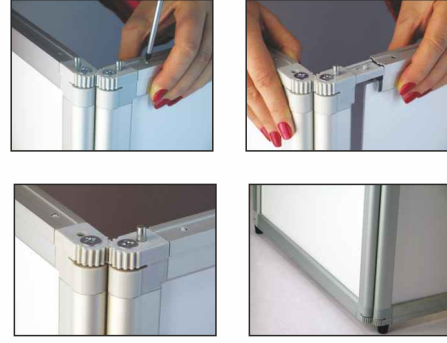

Katlanır Pano Masalar

- Düz ve kavisli tasarım seçenekleri
- Tek katlı veya iki katlı model seçenekleri
- 18 mm kalınlığında üst tabla
- 8 mm kalınlığında raf plakası
- Baskı için 3 mm kalınlığında , foam PVC zemin
- Grafik panellerini herhangi bir alet kullanmadan kolayca değiştirebilirsiniz
- Gümüş eloksal profiller
- Tekstil taşıma çantası dahildir.
- Montaj için alet gerekmez

MALZEME: Gümüş rengi (mat eloksal) alüminyum "Oval"

ÜST TABLA : 18 mm. Suntalam

ÜRÜN KODU	ÜST TABLA BOYUTU (Y*X)	ÖN PANEL	YAN PANELLER (X2)
Pano D OV90	1034 x 530 mm	919 x 919 mm	420 x 920 mm
Pano D OV70	835 x 474 mm	719 x 919 mm	320 x 920 mm