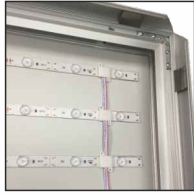

Profil : 40 mm

ÜRÜN KODU	AFİŞ ÖLÇÜSÜ
SLBS 40 050070 LED	(B2) 500 x 700 mm
SLBS 40 060084 LED	(A1) 594 x 841 mm
SLBS 40 070100 LED	(B1) 700 x 1000 mm