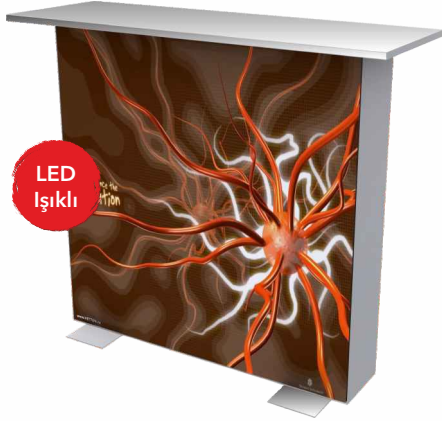

Tekstil Masalar

- LED aydınlatma seçeneğiyle daha göz alıcı görseller.
- Kolay değiştirilebilir tekstil görselleri
- Profiller için farklı renkler mevcuttur.
- Üst tabla farklı renklerde üretilebilir.

LED Işıklı Katlanır Mobil Tekstil Masa

MALZEME: Gümüş rengi (mat eloksal) alüminyum	
18 mm kalınlığında MDF LAM Tabla	
ÜRÜN KODU	ÜST TABLA BOYUTU (Y*X)
Pano Tex 100100 LED	1200 mmx1024 mmx400 mm