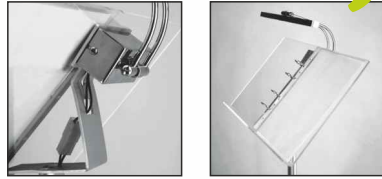

Flüt Işıklı Dosya Tutucu

- Menü A4 sayfası için dosya telli mekanizma.
- Flüt ışıklı aydınlatma.
- Göz seviyesinde alıcı şeffaf akrilik raf.
- Menüler ve fiyat listeleri için idealdir.
- Ağır bir çelik taban ile iç mekan kullanımı için uygundur.
- LED ışık görsellerinizin çarpıcılığını arttırmaktadır.