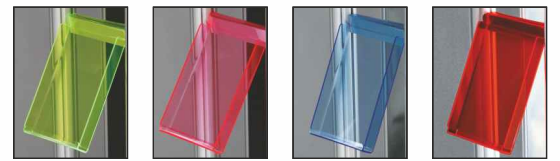

“ iPad Standları

- iPad 2, 3, 4, iPadAir 1 ve 2 ile kullanımı için tasarlanmıştır.
- Siyah veya beyaz renklerde mevcuttur.
- Fiş ile İpadinize sürekli güç aktarımı sağlanabilir.
- Podyum Masa yüksekliği 1010mm ve iPad ile birlikte toplam yükseklik 1265mm
- Maksimum genel boyutlar: 800 (w) x 500 (d) x 1595 mm (h)
- 464 mm çapında sağlam metal taban kauçuk ayak pedleri sayesinde zemindeki zedelenmeleri engeller.
- Paketli ağırlık: 15kg (karton)

”