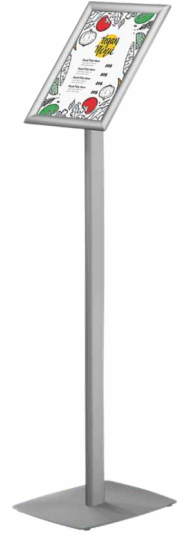

Bilgilendirme Panoları

Bilgilendirme panoları, reklamlarınızı, posterlerinizi, broşürlerinizi, ilanlarınızı, duyurularınızı ve daha bir çok yazılı metaryellerinizi sergilemenin dayanıklı ve uygun fiyatlı yoludur.

Profil : 25 mm "Dekoratif Tabanlı"

STANDART KÖŞE	AFİŞ ÖLÇÜSÜ
MBS 25 021030 DB	(A4) 210 x 297 mm
MBS 25 030042 DB	(A3) 297 x 420 mm
RONDO KÖŞE	AFİŞ ÖLÇÜSÜ
MBR 25 021030 DB	(A4) 210 x 297 mm
MBR 25 030042 DB	(A3) 297 x 420 mm

Profil : 25 mm "Sac Tabanlı"

STANDART KÖŞE	AFİŞ ÖLÇÜSÜ
MBS 25 021030 SB	(A4) 210 x 297 mm
MBS 25 030042 SB	(A3) 297 x 420 mm
RONDO KÖŞE	AFİŞ ÖLÇÜSÜ
MBR 25 021030 SB	(A4) 210 x 297 mm
MBR 25 030042 SB	(A3) 297 x 420 mm