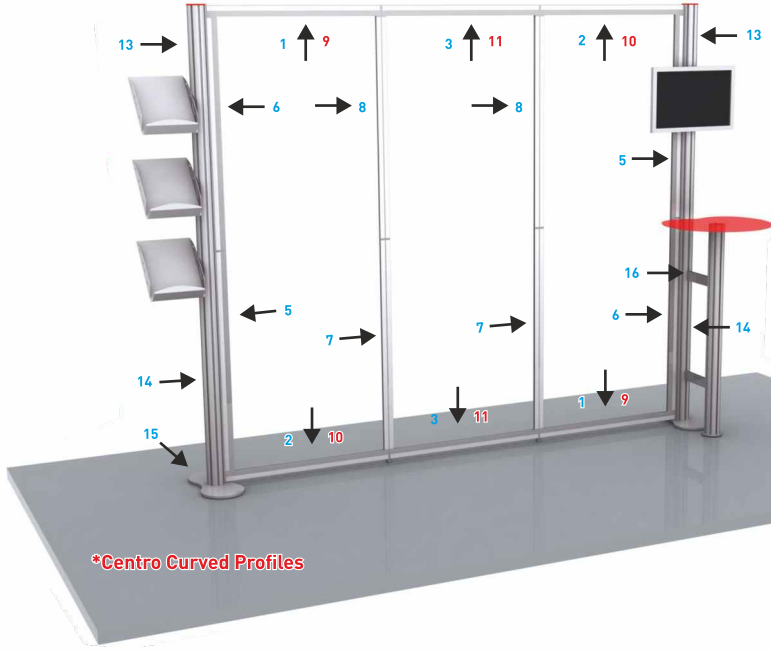

CENTRO® No Tool Sistem