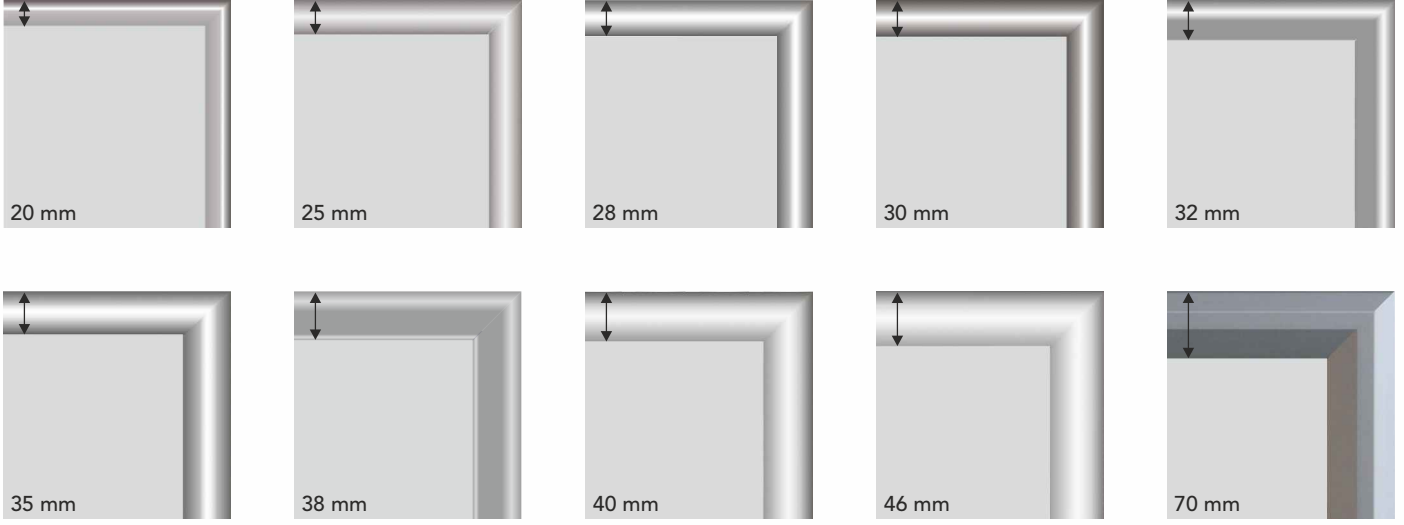

Profil Seçenekleri