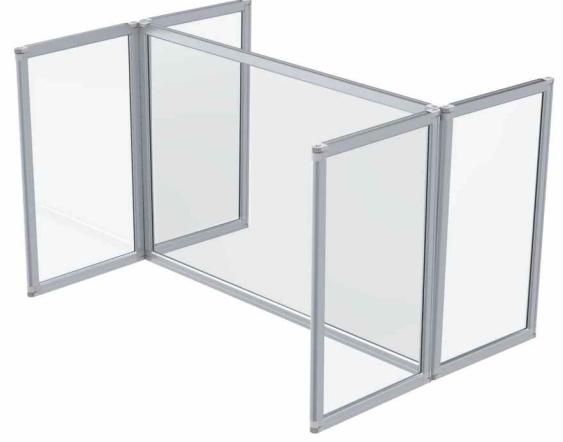

Masaüstü Seperatörler

Masaüstü hijyen seperatörleri, görüş netliğini hiçbir şekilde etkilemeden çalışma alanlarını birbirinden ayıran ideal bir sosyal mesafe duvarıdır. Masalarda kullanılmasının yanı sıra, toplantı odaları veya danışma masaları için de idealdir. Virüs koruma paneli ile koruyucu bir bariyer oluşturarak hava yoluyla taşınabilecek damlacıkların yayılmasını önlemeye yardımcı olur.

Hijyen koruma seperatörlerinin temizliği için ılık sabunlu su ve yumuşak bir bez yeterlidir. Bu şekilde temizliğini yapacağınız ürün size uzun vadeli net bir görüş sağlarken sizin ve çevrenizdekilerin de sağlığını koruyacaktır.

Çok Amaçlı Masaüstü Seperatör

ÜRÜN KODU	ÖN PANEL	YAN PANEL
VBR FD 7020	700 x 500 mm	200 x 500 mm