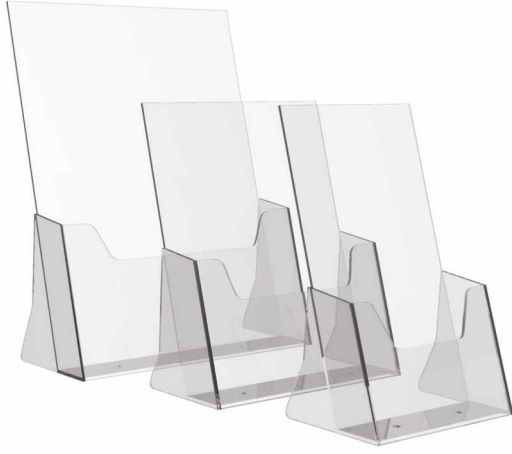

Malzeme : Şeffaf Akrilik

TEK CEPLİ	BROŞÜRLÜK ÖLÇÜSÜ
BHE DT 1/3 A4	110 x 210 mm
BHE DT A5	150 x 210 mm
BHE DT A4	210 x 297 mm