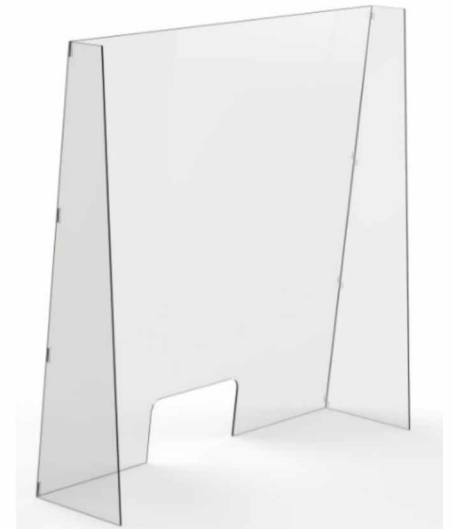

Katlanabilir Kişisel Bariyer

ÜRÜN KODU	ÖN PANEL	YAN PANEL
VBR F 090065 4	900x650mm	250mm
VBR F 100100 4	1000x1000mm	250mm