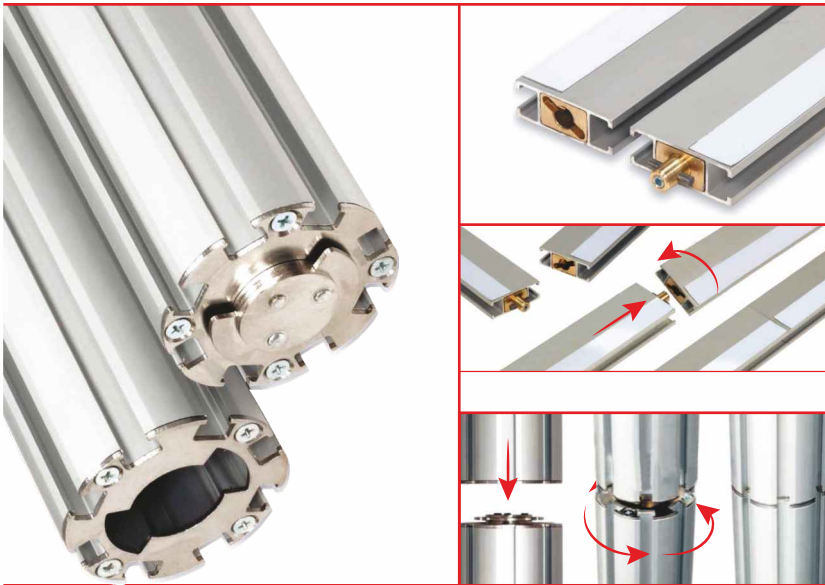

Montaj kolaylığı için yeni geliştirdiğimiz, T-Lock ve Rota kilitleme sistemleri ile, taşıyıcı profillerin tabana, birbirlerine birleştirilmeleri için vidalamayı ortadan kaldırdık.

Son derece basit ve sağlam bir sistem olan "No Tool" sistem ile, ürünleri hiç bir araç gerektirmeden, birleştirebilirsiniz.