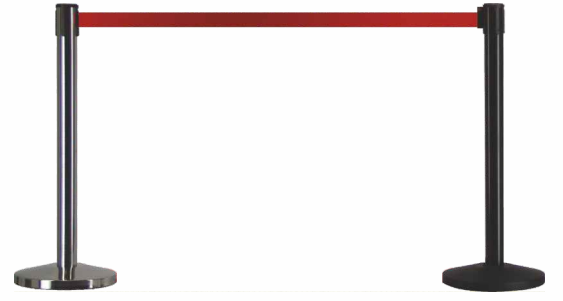

MALZEME: Krom Kaplamalı Çelik "Eko"

ÜRÜN KODU	YÜKSEKLİK	ŞERİT RENGİ
BR R E CH 940 RED	940	KIRMIZI
BR R E CH 940 BLK	940	SİYAH
BR R E CH 940 DBL	940	LACİVERT