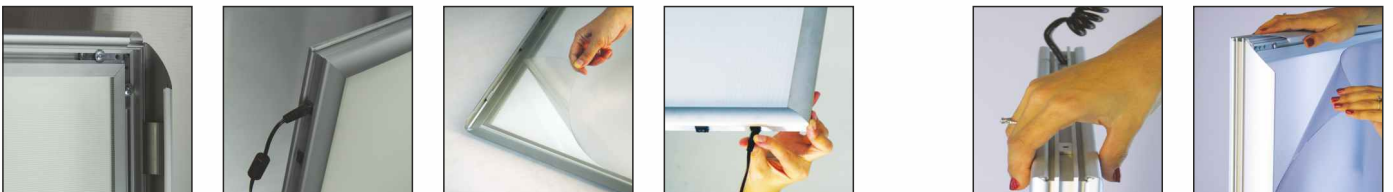

Led Çerçeve - 46 mm Çift Taraflı

ÇİFT TARAFLI	AFİŞ ÖLÇÜSÜ	AYDINLATMA
LLB D 46 050070	(B2) 500 x 700 mm	2600-3400 LUX
LLB D 46 060084	(A1) 594 x 841 mm	2200-3000 LUX
LLB D 46 070100	(B1) 700 x 1000 mm	1800-2300 LUX