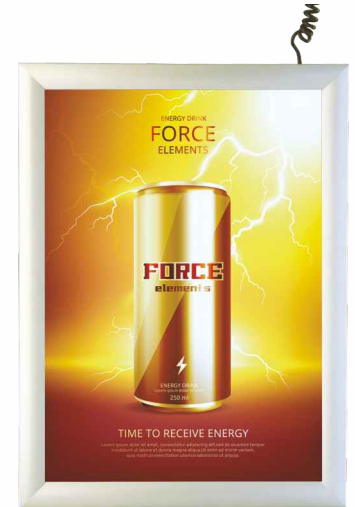

Led Çerçeve - 35 mm Çift Taraflı

ÇİFT TARAFLI	AFİŞ ÖLÇÜSÜ	AYDINLATMA
LLB D 35 021030	(A4) 210 x 297 mm	3200-4200 LUX
LLB D 35 030042	(A3) 297 x 420 mm	3000-4000 LUX
LLB D 35 035050	(B3) 350 x 500 mm	2900-3800 LUX
LLB D 35 042060	(A2) 420 x 594 mm	2800-3600 LUX
LLB D 35 050070	(B2) 500 x 700 mm	2600-3400 LUX
LLB D 35 060084	(A1) 594 x 841 mm	2200-3000 LUX
LLB D 35 070100	(B1) 700 x 1000 mm	1800-2300 LUX