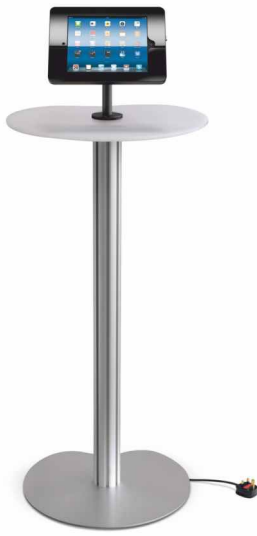

iPod Podium

ÜRÜN KODU
CIP 2